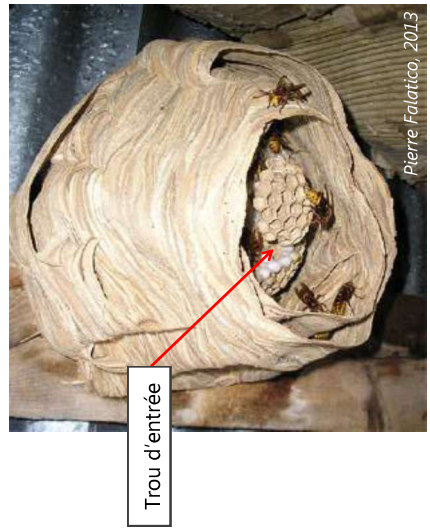

Bien reconnaître le frelon asiatique

Le frelon asiatique
Vespa velutina nigrithorax

Le frelon européen
Vespa crabro - Un risque de confusion

Autres risques de confusion

Abeille charpentière
Xylocopa violacea
Taille : 2,5 cm à 3 cm

Pierre Falatico, 2010

Guêpe des buissons
Dolichovespula media
Taille : 1,8 cm à 2,2 cm

Fritz Geller-Grimm, 2007

Guêpe européenne
Vespa germanica
Taille : 1,8 cm à 2,2 cm

Soebe, 2005

Nid ovale, entrée unique sur le coté :

Taille de l'individu	Activité	Situation des nids
Env. 3 cm	Diurne	En hauteur des arbres Plus rarement proches des habitations

Nid en cheminée, entrée large sur le dessous :

Taille de l'individu	Activité	Situation des nids
Env. 3 cm	Nocturne / Diurne	Lieux abrités : grange, stock de bois, grenier, souche, arbre creux...