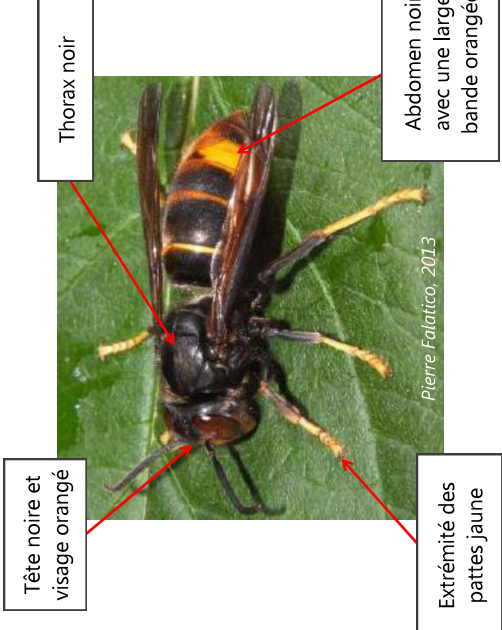

Bien reconnaître le frelon asiatique

Le frelon asiatique
Vespa velutina nigrithorax

Le frelon européen
Vespa crabro - Un risque de confusion

Autres risques de confusion

Abeille charpentière
Xylocopa violacea
Taille : 2,5 cm à 3 cm

Pierre Falatico, 2010

Guêpe des buissons
Dolichovespula media
Taille : 1,8 cm à 2,2 cm

Fritz Geller-Grimm, 2007

Guêpe européenne
Vespa germanica
Taille : 1,8 cm à 2,2 cm

Soebe, 2005

Nid ovale, entrée unique sur le coté :

Taille de l'individu	Activité	Situation des nids
Env. 3 cm	Diurne	En hauteur des arbres Plus rarement proches des habitations

Nid en cheminée, entrée large sur le dessous :

Taille de l'individu	Activité	Situation des nids
Env. 3 cm	Nocturne / Diurne	Lieux abrités : grange, stock de bois, grenier, souche, arbre creux...