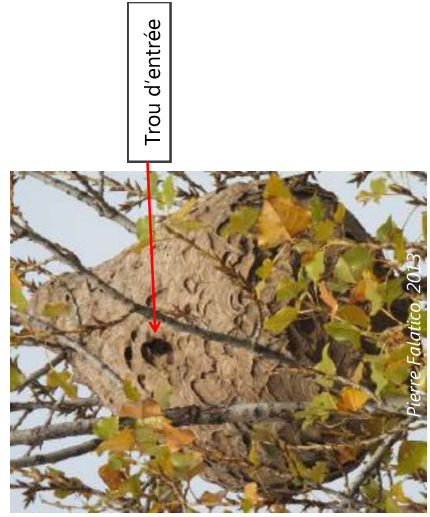

Bien reconnaître le frelon asiatique

Le frelon asiatique
Vespa velutina nigrithorax

Le frelon européen
Vespa crabro - Un risque de confusion

Autres risques de confusion

Abeille charpentière
Xylocopa violacea
Taille : 2,5 cm à 3 cm

Pierre Falatico, 2010

Guêpe des buissons
Dolichovespula media
Taille : 1,8 cm à 2,2 cm

Fritz Geller-Grimm, 2007

Guêpe européenne
Vespa germanica
Taille : 1,8 cm à 2,2 cm

Soebe, 2005

Nid ovale, entrée unique sur le coté :

Taille de l'individu	Activité	Situation des nids
Env. 3 cm	Diurne	En hauteur des arbres Plus rarement proches des habitations

Nid en cheminée, entrée large sur le dessous :

Taille de l'individu	Activité	Situation des nids
Env. 3 cm	Nocturne / Diurne	Lieux abrités : grange, stock de bois, grenier, souche, arbre creux...