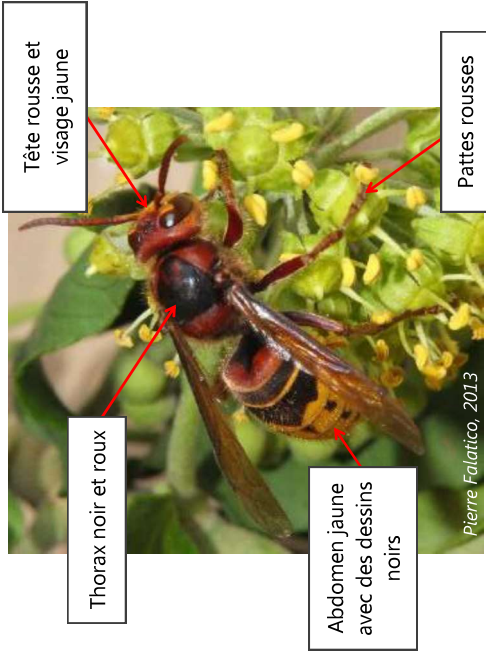

Bien reconnaître le frelon asiatique

Le frelon asiatique
Vespa velutina nigrithorax

Le frelon européen
Vespa crabro - Un risque de confusion

Autres risques de confusion

Abeille charpentière
Xylocopa violacea
Taille : 2,5 cm à 3 cm

Pierre Falatico, 2010

Guêpe des buissons
Dolichovespula media
Taille : 1,8 cm à 2,2 cm

Fritz Geller-Grimm, 2007

Guêpe européenne
Vespa germanica
Taille : 1,8 cm à 2,2 cm

Soebe, 2005

Nid ovale, entrée unique sur le coté :

Taille de l'individu	Activité	Situation des nids
Env. 3 cm	Diurne	En hauteur des arbres Plus rarement proches des habitations

Nid en cheminée, entrée large sur le dessous :

Taille de l'individu	Activité	Situation des nids
Env. 3 cm	Nocturne / Diurne	Lieux abrités : grange, stock de bois, grenier, souche, arbre creux...