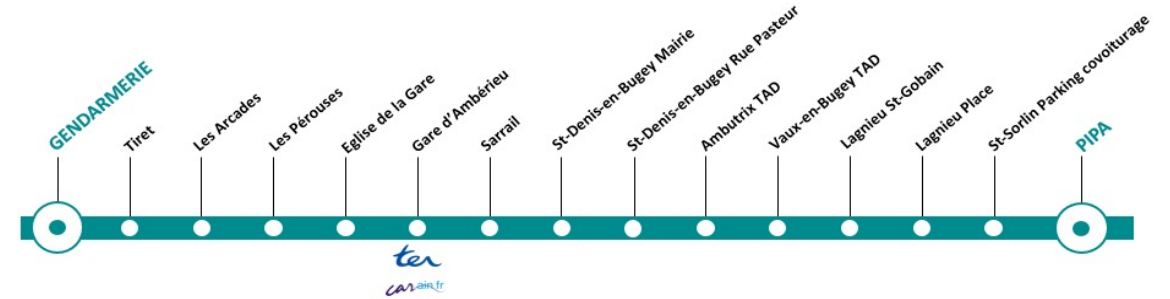

PIPA	PIPA	04:54	05:54	06:16	07:41	09:03	10:13	11:35	13:00	15:00	16:10	17:45	19:08	20:45	23:05
	Parking covoiturage	05:04	06:04	06:26	07:51	09:13	10:23	11:45	13:12	15:10	16:20	17:55	19:18	20:57	23:15
LAGNIEU	Lagnieu Place	05:09	06:09	06:31	07:56	09:18	10:28	11:50	13:17	15:15	16:25	18:00	19:23	21:02	23:20
	Saint-Gobain	05:10	06:10	06:32	07:57	09:19	10:29	11:51	13:20	15:16	16:26	18:01	19:24	21:05	23:21
VAUX-EN-BUGEY	La Poste	05:12	06:12	06:34	07:59	09:21	10:31	11:53	13:24	15:18	16:28	18:03	19:26	21:09	23:23
AMBUTRIX	Place	05:14	06:14	06:36	08:01	09:23	10:33	11:55	13:28	15:20	16:30	18:05	19:28	21:13	23:25
ST-DENIS-EN-BUGEY	Croisettes (Rue Pasteur)	05:15	06:15	06:37	08:02	09:24	10:34	11:56	13:29	15:21	16:31	18:06	19:29	21:14	23:26
	St-Denis-en-Bugey Mairie	05:16	06:16	06:38	08:03	09:25	10:35	11:57	13:30	15:22	16:32	18:07	19:30	21:15	23:27
AMBÉRIEU-EN-BUGEY	Sarrail	05:17	06:17	06:39	08:04	09:26	10:36	11:58	13:33	15:23	16:33	18:08	19:31	21:18	23:28
	Gare d'Ambérieu	05:19	06:19	06:41	08:06	09:28	10:38	12:00	13:35	15:25	16:35	18:10	19:33	21:20	23:30
	Eglise de la Gare	05:20	06:20	06:42	08:07	09:29	10:39	12:01	13:36	15:26	16:36	18:11	19:34	21:21	23:31
	les Pérouses	05:21	06:21	06:43	08:08	09:30	10:40	12:02	13:37	15:27	16:37	18:12	19:35	21:22	23:32
	Les Arcades	05:23	06:23	06:45	08:10	09:32	10:42	12:04	13:41	15:29	16:39	18:14	19:37	21:26	23:34
	Tiret	05:25	06:25	06:47	08:12	09:34	10:44	12:06	13:43	15:31	16:41	18:16	19:39	21:28	23:36
	Gendarmerie	05:26	06:26	06:48	08:13	09:35	10:45	12:07	13:45	15:32	16:42	18:17	19:40	21:30	23:37
TER À DESTINATION DE LYON		05:36	06:36	06:58	08:28						16:58	18:28			
TER À DESTINATION DE VALSERHONE				07:03							17:03				

A10

AMBÉRIEU-EN-BUGEY ▷ LAGNIEU ▷ PIPA

TER EN PROVENANCE DE VALSERHONE					06:58									16:58	18:28	
TER EN PROVENANCE DE LYON					07:01		09:31	10:53						17:01	18:31	19:53
AMBÉRIEU-EN-BUGEY	Gendarmerie	04:09	05:09	05:31	06:56	08:18	09:41	10:50	12:12	14:23	15:38	17:13	18:36	19:58	21:38	
	Tiret	04:11	05:11	05:33	06:58	08:20	09:42	10:52	12:14	14:24	15:39	17:14	18:37	19:59	21:39	
	Les Arcades	04:13	05:13	05:35	07:00	08:22	09:44	10:54	12:16	14:26	15:41	17:16	18:39	20:01	21:41	
	les Pérouses	04:17	05:17	05:39	07:04	08:26	09:47	10:58	12:20	14:29	15:44	17:19	18:42	20:04	21:44	
	Eglise de la Gare	04:18	05:18	05:40	07:05	08:27	09:48	10:59	12:21	14:30	15:45	17:20	18:43	20:05	21:45	
	Gare d'Ambérieu	04:19	05:19	05:41	07:06	08:28	09:49	11:00	12:22	14:31	15:46	17:21	18:44	20:06	21:46	
	Sarrail	04:21	05:21	05:43	07:08	08:30	09:50	11:02	12:24	14:32	15:47	17:22	18:45	20:07	21:47	
ST-DENIS-EN-BUGEY	Mairie	04:24	05:24	05:46	07:11	08:33	09:51	11:05	12:27	14:33	15:48	17:23	18:46	20:08	21:48	
	Croisettes (Rue Pasteur)	04:25	05:25	05:47	07:12	08:34	09:52	11:06	12:28	14:34	15:49	17:24	18:47	20:09	21:49	
AMBUTRIX	Place	04:26	05:26	05:48	07:13	08:35	09:53	11:07	12:29	14:35	15:50	17:25	18:48	20:10	21:50	
VAUX-EN-BUGEY	La Poste	04:30	05:30	05:52	07:17	08:39	09:55	11:11	12:33	14:37	15:52	17:27	18:50	20:12	21:52	
LAGNIEU	Saint-Gobain	04:34	05:34	05:56	07:21	08:43	09:57	11:15	12:37	14:39	15:54	17:29	18:52	20:14	21:54	
	Place	04:37	05:37	05:59	07:24	08:46	09:58	11:18	12:40	14:40	15:55	17:30	18:53	20:15	21:55	
	Parking covoiturage	04:42	05:42	06:04	07:29	08:51	10:03	11:23	12:45	14:45	16:00	17:35	18:58	20:20	22:00	
PIPA	PIPA	04:54	05:54	06:16	07:41	09:03	10:13	11:35	12:57	14:55	16:10	17:45	19:08	20:30	22:10