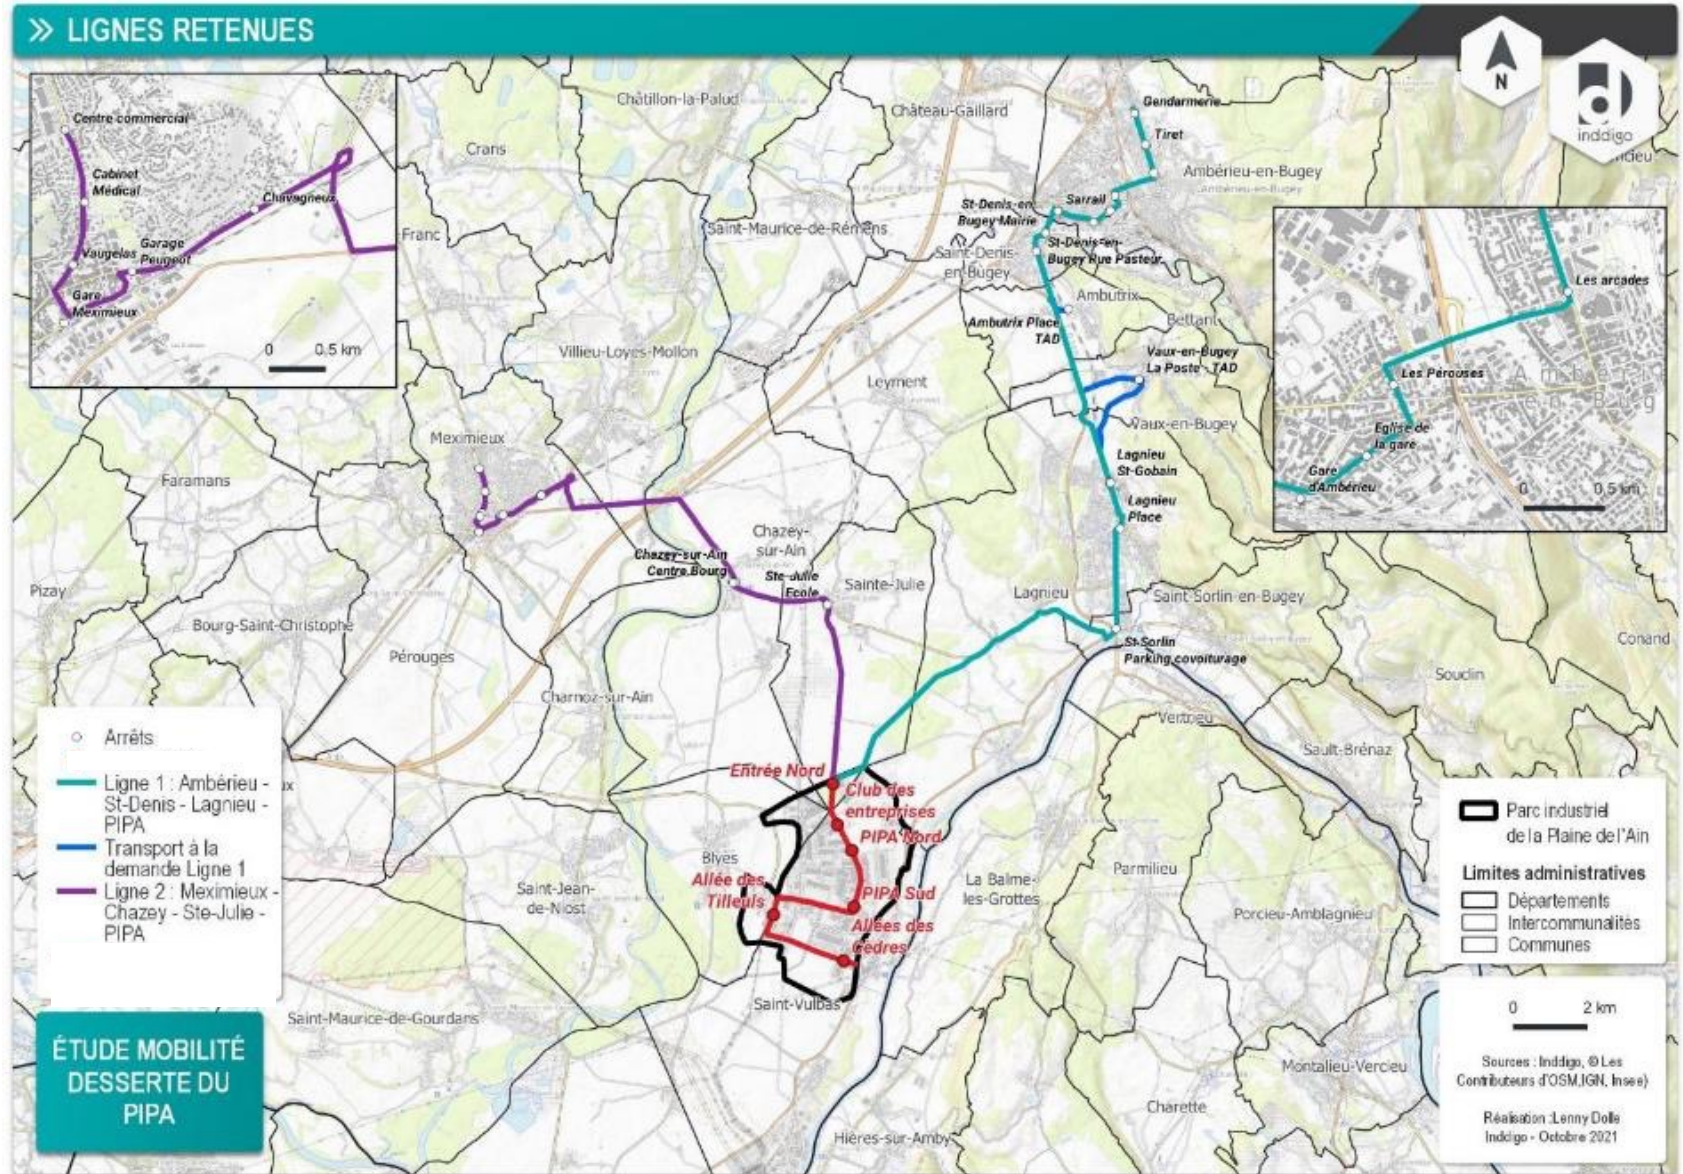

# Les principes de l'offre.

- Rappel contexte : la Région souhaite faciliter les déplacements des salariés du PIPA. Pour cela, une étude a été réalisée pour définir un plan d'actions d'amélioration de desserte du PIPA au deuxième semestre 2021.
- Action principale : desserte du PIPA en transport en commun à partir d'Ambérieu-en-Bugey et Meximieux.
- Lignes en TAD avec points d'arrêt définis sur l'ensemble des tracés sauf au sein du PIPA où les arrêts se font à l'entreprise.
- Forte amplitude horaire pour répondre aux besoins des salariés travaillant en horaires décalés.
- Fréquence importante des courses proposées.
- Fonctionnement du lundi au samedi.

# Circuits des deux lignes.

Lignes en vert et violet : arrêts définis (utilisation d'arrêts existants).

Périmètre en noir (PIPA) : arrêt à la demande devant les entreprises (à adapter à chaque course).

*NB : Ne pas prendre en compte les arrêts en rouge au sein du PIPA.*

# Thermomètres de lignes.

Ligne Ambérieu – Lagnieu - PIPA

Ligne Meximieux - PIPA

# Définition de la grille horaire.

- **Amplitude horaire de 4h00 à 23h40, du lundi au samedi**
  - ➔ 14 A/R quotidiens pour les deux lignes (faire les rotations avec un seul véhicule dans la mesure du possible)
- Heures d'arrivée au PIPA définies en fonction **des prises postes des entreprises du PIPA**
- Coordination des horaires avec les heures d'arrivées des TER/car et des heures d'arrivées sur site avec 10 minutes de correspondance