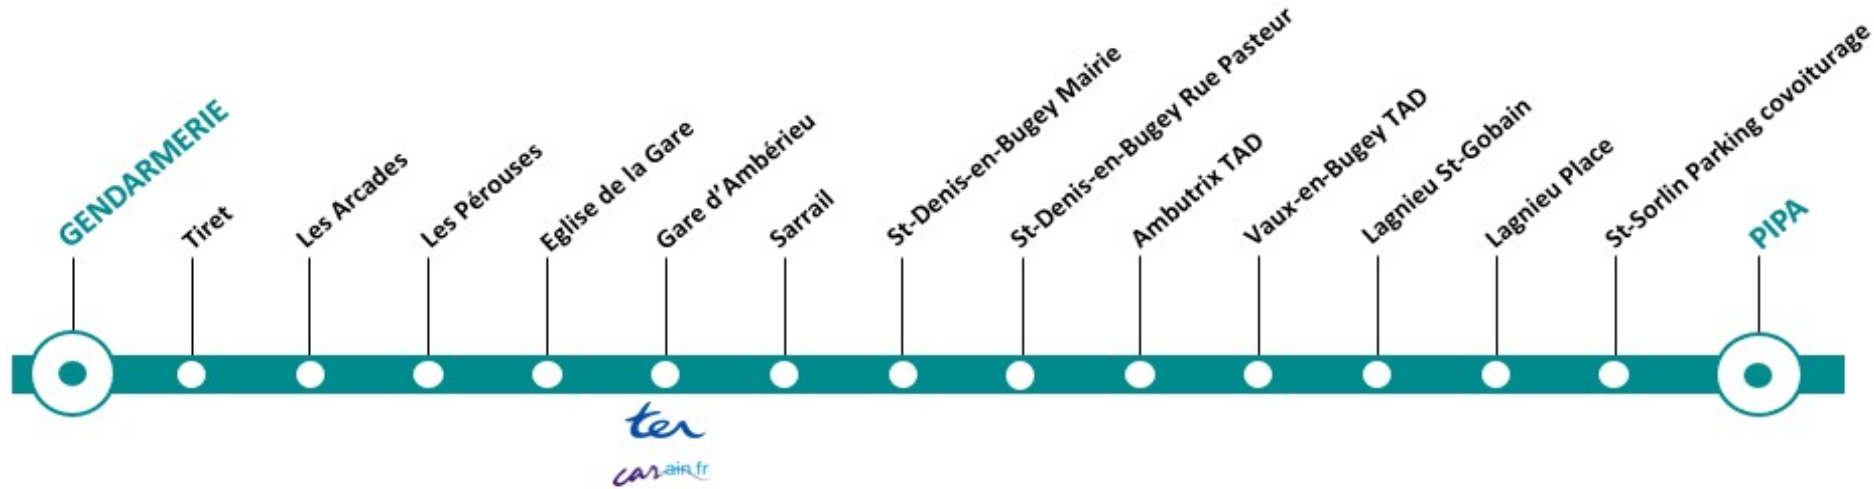

# Les principes de l'offre.

- Rappel contexte : la Région souhaite faciliter les déplacements des salariés du PIPA. Pour cela, une étude a été réalisée pour définir un plan d'actions d'amélioration de desserte du PIPA au deuxième semestre 2021.
- Action principale : desserte du PIPA en transport en commun à partir d'Ambérieu-en-Bugey et Meximieux.
- Lignes en TAD avec points d'arrêt définis sur l'ensemble des tracés sauf au sein du PIPA où les arrêts se font à l'entreprise.
- Forte amplitude horaire pour répondre aux besoins des salariés travaillant en horaires décalés.
- Fréquence importante des courses proposées.
- Fonctionnement du lundi au samedi.

# Circuits des deux lignes.

Lignes en vert et violet : arrêts définis (utilisation d'arrêts existants).

Périmètre en noir (PIPA) : arrêt à la demande devant les entreprises (à adapter à chaque course).

*NB : Ne pas prendre en compte les arrêts en rouge au sein du PIPA.*

# Thermomètres de lignes.

Ligne Ambérieu – Lagnieu - PIPA

Ligne Meximieux - PIPA

# Définition de la grille horaire.

- **Amplitude horaire de 4h00 à 23h40, du lundi au samedi**
  - ➔ 14 A/R quotidiens pour les deux lignes (faire les rotations avec un seul véhicule dans la mesure du possible)
- Heures d'arrivée au PIPA définies en fonction **des prises postes des entreprises du PIPA**
- Coordination des horaires avec les heures d'arrivées des TER/car et des heures d'arrivées sur site avec 10 minutes de correspondance