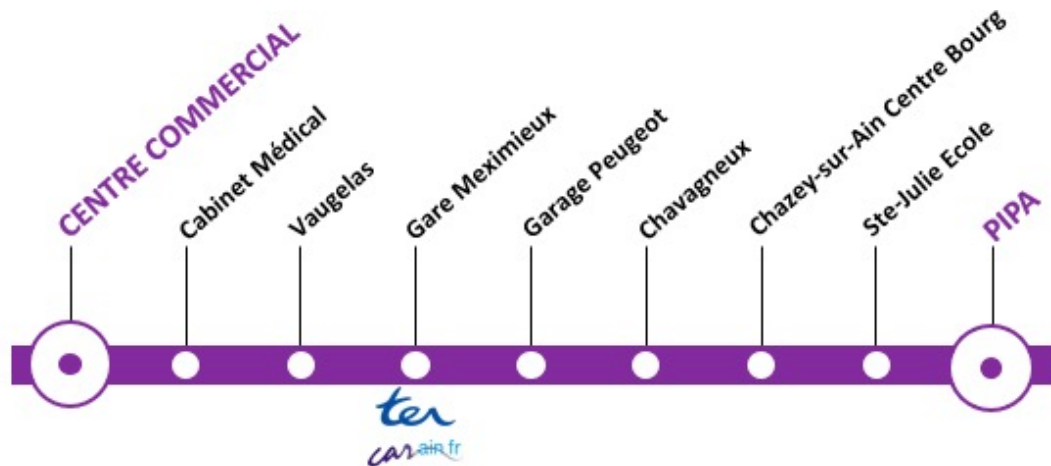

# Les principes de l'offre.

- Rappel contexte : la Région souhaite faciliter les déplacements des salariés du PIPA. Pour cela, une étude a été réalisée pour définir un plan d'actions d'amélioration de desserte du PIPA au deuxième semestre 2021.
- Action principale : desserte du PIPA en transport en commun à partir d'Ambérieu-en-Bugey et Meximieux.
- Lignes en TAD avec points d'arrêt définis sur l'ensemble des tracés sauf au sein du PIPA où les arrêts se font à l'entreprise.
- Forte amplitude horaire pour répondre aux besoins des salariés travaillant en horaires décalés.
- Fréquence importante des courses proposées.
- Fonctionnement du lundi au samedi.

# Circuits des deux lignes.

Lignes en vert et violet : arrêts définis (utilisation d'arrêts existants).

Périmètre en noir (PIPA) : arrêt à la demande devant les entreprises (à adapter à chaque course).

*NB : Ne pas prendre en compte les arrêts en rouge au sein du PIPA.*

# Thermomètres de lignes.

Ligne Ambérieu – Lagnieu - PIPA

Ligne Meximieux - PIPA

# Définition de la grille horaire.

- **Amplitude horaire de 4h00 à 23h40, du lundi au samedi**
  - ➔ 14 A/R quotidiens pour les deux lignes (faire les rotations avec un seul véhicule dans la mesure du possible)
- Heures d'arrivée au PIPA définies en fonction **des prises postes des entreprises du PIPA**
- Coordination des horaires avec les heures d'arrivées des TER/car et des heures d'arrivées sur site avec 10 minutes de correspondance