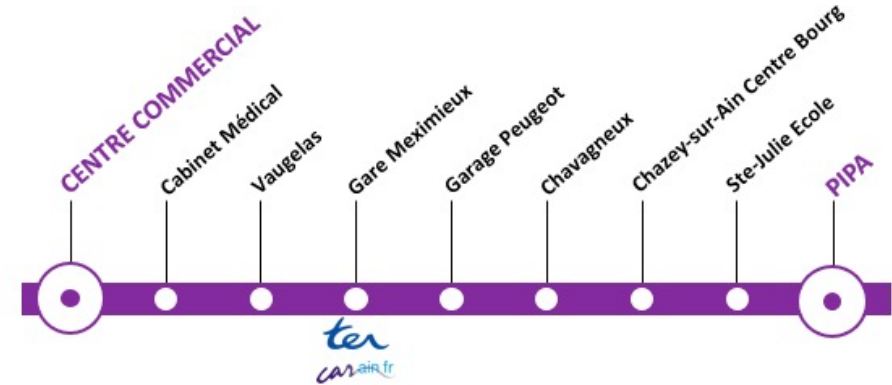

Grilles horaires Meximieux - PIPA.

A11

PIPA ▷ MEXIMIEUX

PIPA	PIPA	04:45	05:50	06:55	08:05	09:35	10:45	11:50	13:00	14:00	15:30	17:00	19:00	20:40	21:55
SAINTE-JULIE	Ecole	04:54	05:59	07:04	08:14	09:44	10:54	11:59	13:09	14:09	15:39	17:09	19:09	20:49	22:04
CHAZEY-SUR-AIN	Centre Bourg	04:59	06:04	07:09	08:19	09:49	10:59	12:04	13:14	14:14	15:44	17:14	19:14	20:54	22:09
MEXIMIEUX	Chavagneux	05:06	06:11	07:16	08:26	09:56	11:06	12:11	13:21	14:21	15:51	17:21	19:21	21:01	22:16
	Garage Peugeot	05:09	06:14	07:19	08:29	09:59	11:09	12:14	13:24	14:24	15:54	17:24	19:24	21:04	22:19
	Gare Meximieux	05:11	06:16	07:21	08:31	10:01	11:11	12:16	13:26	14:26	15:56	17:26	19:26	21:06	22:21
	Vaugelas	05:12	06:17	07:22	08:32	10:02	11:12	12:17	13:27	14:27	15:57	17:27	19:27	21:07	22:22
	Intermarché	05:14	06:19	07:24	08:34	10:04	11:14	12:19	13:29	14:29	15:59	17:29	19:29	21:09	22:24
	Cabinet Médical	05:15	06:20	07:25	08:35	10:05	11:15	12:20	13:30	14:30	16:00	17:30	19:30	21:10	22:25
TER À DESTINATION DE LYON					08:45		11:17				16:17				

A11

PIPA ▷ MEXIMIEUX

PIPA	PIPA	04:45	05:50	06:55	08:05	09:35	10:45	11:50	13:00	14:00	15:30	17:00	19:00	20:40	21:55
SAINTE-JULIE	Ecole	04:54	05:59	07:04	08:14	09:44	10:54	11:59	13:09	14:09	15:39	17:09	19:09	20:49	22:04
CHAZEY-SUR-AIN	Centre Bourg	04:59	06:04	07:09	08:19	09:49	10:59	12:04	13:14	14:14	15:44	17:14	19:14	20:54	22:09
MEXIMIEUX	Chavagneux	05:06	06:11	07:16	08:26	09:56	11:06	12:11	13:21	14:21	15:51	17:21	19:21	21:01	22:16
	Garage Peugeot	05:09	06:14	07:19	08:29	09:59	11:09	12:14	13:24	14:24	15:54	17:24	19:24	21:04	22:19
	Gare Meximieux	05:11	06:16	07:21	08:31	10:01	11:11	12:16	13:26	14:26	15:56	17:26	19:26	21:06	22:21
	Vaugelas	05:12	06:17	07:22	08:32	10:02	11:12	12:17	13:27	14:27	15:57	17:27	19:27	21:07	22:22
	Intermarché	05:14	06:19	07:24	08:34	10:04	11:14	12:19	13:29	14:29	15:59	17:29	19:29	21:09	22:24
	Cabinet Médical	05:15	06:20	07:25	08:35	10:05	11:15	12:20	13:30	14:30	16:00	17:30	19:30	21:10	22:25
TER À DESTINATION DE LYON					08:45		11:17				16:17